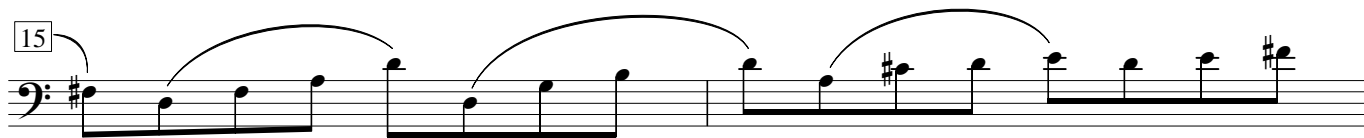

# V. Země zaslíbená

Andante ♩ = cca 63

Meno mosso

Sostenuto ♩ = cca 76

42

*mf* *p* *pp*

47

*p* *p* *Cresc.*