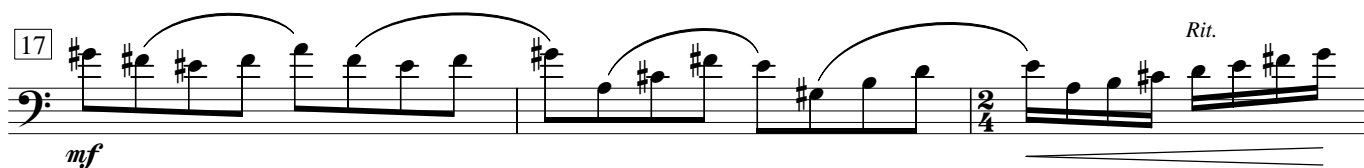

# V. Země zaslíbená

Andante ♩ = cca 63

Meno mosso

Sostenuto ♩ = cca 76

42

*mf* *p* *pp*

47

*p* *p* *Cresc.*