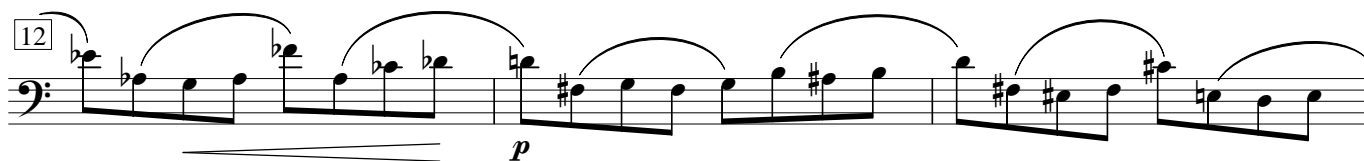

# V. Země zaslíbená

Andante ♩ = cca 63

Meno mosso

Sostenuto ♩ = cca 76

42

*mf* *p* *pp*

47

*p* *p* *Cresc.*